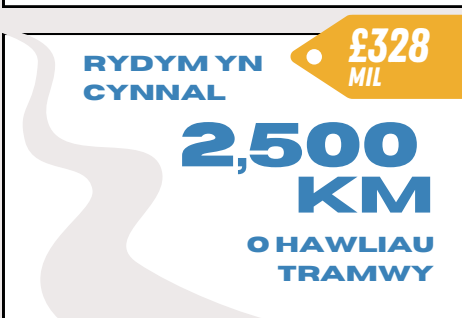

CIPOLWNG AR WASANAETHAU CEREDIGION

GWYBODAETH GYWIR YM MIS CHWEFROR 2024