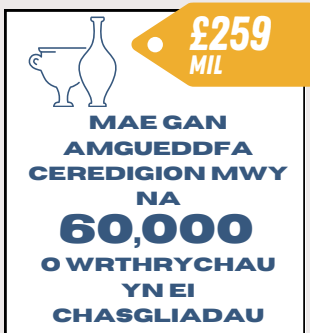

CIPOLWNG AR WASANAETHAU CEREDIGION

GWYBODAETH GYWIR YM MIS CHWEFROR 2024