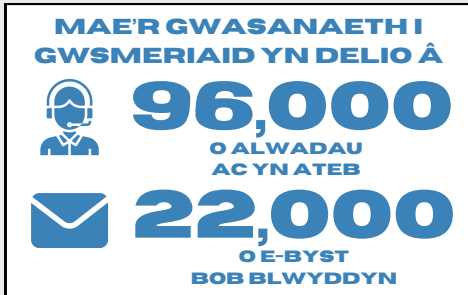

CIPOLWNG AR WASANAETHAU CEREDIGION

GWYBODAETH GYWIR YM MIS CHWEFROR 2024