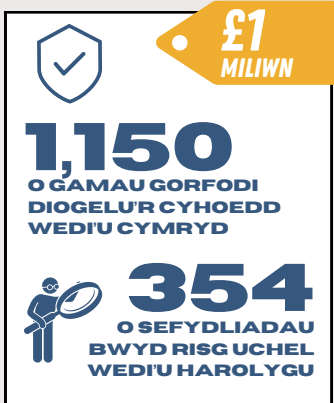

CIPOLWNG AR WASANAETHAU CEREDIGION

GWYBODAETH GYWIR YM MIS CHWEFROR 2024