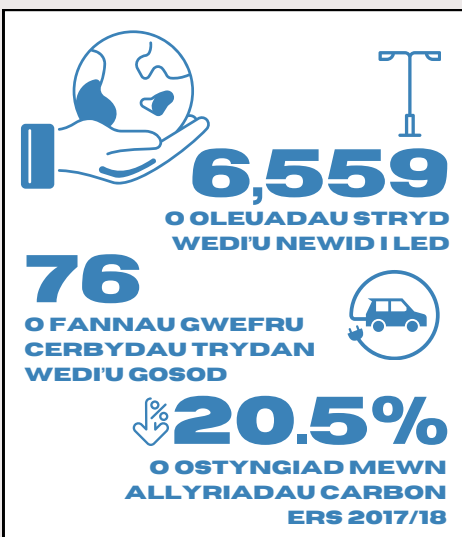

CIPOLWNG AR WASANAETHAU CEREDIGION

GWYBODAETH GYWIR YM MIS CHWEFROR 2024