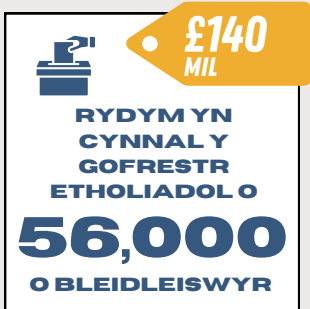

CIPOLWNG AR WASANAETHAU CEREDIGION

GWYBODAETH GYWIR YM MIS CHWEFROR 2024