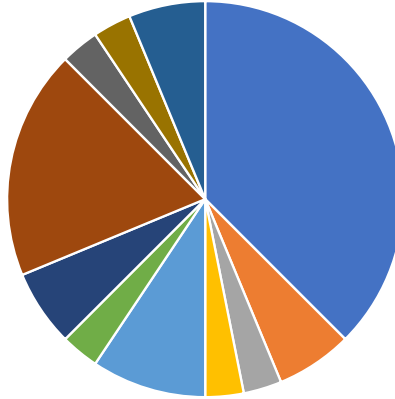

ATODIAD 2

Themau'r Prif Ymatebion	Nifer yr ymatebion sy'n cyfeirio at y thema
Cyfleusterau chwaraeon hy: maes astro turf/trac rhedeg / cae 3G neu 4G	12
Arian i'r Cylch Meithrin (clwb brecwast/clwb prynhawn)/ Canolfan Deulu Cylch ti a fi cywion.	2
Adeilad amibwrpas ar gyfer clybiau ieuencid lleol/gweithgareddau/clybiau gwyliau yn helpu i gymdeithasu a darparu lle diogel	1
Meithrinfa breifat hefyd gofal dydd/clwb yn ystod gwyliau ysgol teithiau addysgol i i blant.	1
Clybiau ysgol - Brecwast ac ar ôl ysgol	3
Ail-wynebu ffyrdd o fewn 6 milltir i Dregaron. Peintio bob tŷ yn Nhregaron.	1
Hwb ar gyfer sgiliau bywyd a rhandiroedd h.y.: bancio a biliau, glanhau, DIY sylfaenol, garddio sylfaenol, gofalu am anifeiliaid anwes, iechyd meddwl, coginio, ffeiriau gyrfaeodd, dod o hyd i waith penwythnos yn ystod gwyliau'r ysgol, gweithdy CV.	2
Pwll nofio.	6
50,000 tuag at osod llyfrgell yr ysgol yn iawn yn Ysgol Henry Richard gyda llyfrau newydd, system rheoli llyfrgelloedd. 10,000 Cylch Meithrin Tregaron. 5000 Cylch TI a Fi. 5000 Canolfan Deuluol Tregaron. 10000 Canolfan Hamdden Tregaron. 5000 i Ffermwyr Ifanc Tregaron. 5000 Urdd Ceredigion. 5000 i dimau iau Turfs Tregaron. 5000 i'r Clwb Rygbi Tregaron i sefydlu tîm ieuencid.	1
Hwb yn Ysgol Henry Richard i blant oed ysgol uwchradd ddysgu Cymraeg	1
Ysgol Henry Richard - llyfrau ar gyfer llyfrgell newydd	2

Themau Ymatebion yr Ymgynghoriad

- Cyfleusterau chwaraeon hy: maes astro turf/trac rhedeg / cae 3G neu 4G
- Arian i'r Cylch Meithrin (clwb brecwast/clwb prynhawn)/ Canolfan Deulu Cylch ti a fi cywion.
- Adeilad amibwrpas ar gyfer clybiau ieuencid lleol/gweithgareddau/clybiau gwyliau yn helpu i gymdeithasu a darparu lle diogel
- Meithrinfa breifat hefyd gofal dydd/clwb yn ystod gwyliau ysgol teithiau addysgol i i blant.
- Clybiau ysgol - Brecwast ac ar ôl ysgol
- Ail-wynebu ffyrdd o fewn 6 milltir i Dregaron. Peintio bob tŷ yn Nhregaron.
- Hwb ar gyfer sgiliau bywyd a rhandiroedd h.y.: bancio a biliau, glanhau, DIY sylfaenol, garddio sylfaenol, gofalu am anifeiliaid anwes, iechyd meddwl, coginio, ffeiriau gyrfaeodd, dod o hyd i waith penwythnos yn ystod gwyliau'r ysgol, gweithdy CV.
- Pwll nofio.
- 50,000 tuag at osod llyfrgell yr ysgol yn iawn yn Ysgol Henry Richard gyda llyfrau newydd, system rheoli llyfrgelloedd. 10,000 Cylch Meithrin Tregaron. 5000 Cylch TI a Fi. 5000 Canolfan Deuluol Tregaron. 10000 Canolfan Hamdden Tregaron. 5000 i Ffermwyr Ifanc Tregaron. 5000 Urdd Ceredigion. 5000 i dimau iau Turfs Tregaron. 5000 i'r Clwb Rygbi Tregaron i sefydlu tîm ieuencid.
- Hwb yn Ysgol Henry Richard i blant oed ysgol uwchradd ddysgu Cymraeg
- Ysgol Henry Richard - llyfrau ar gyfer llyfrgell newydd