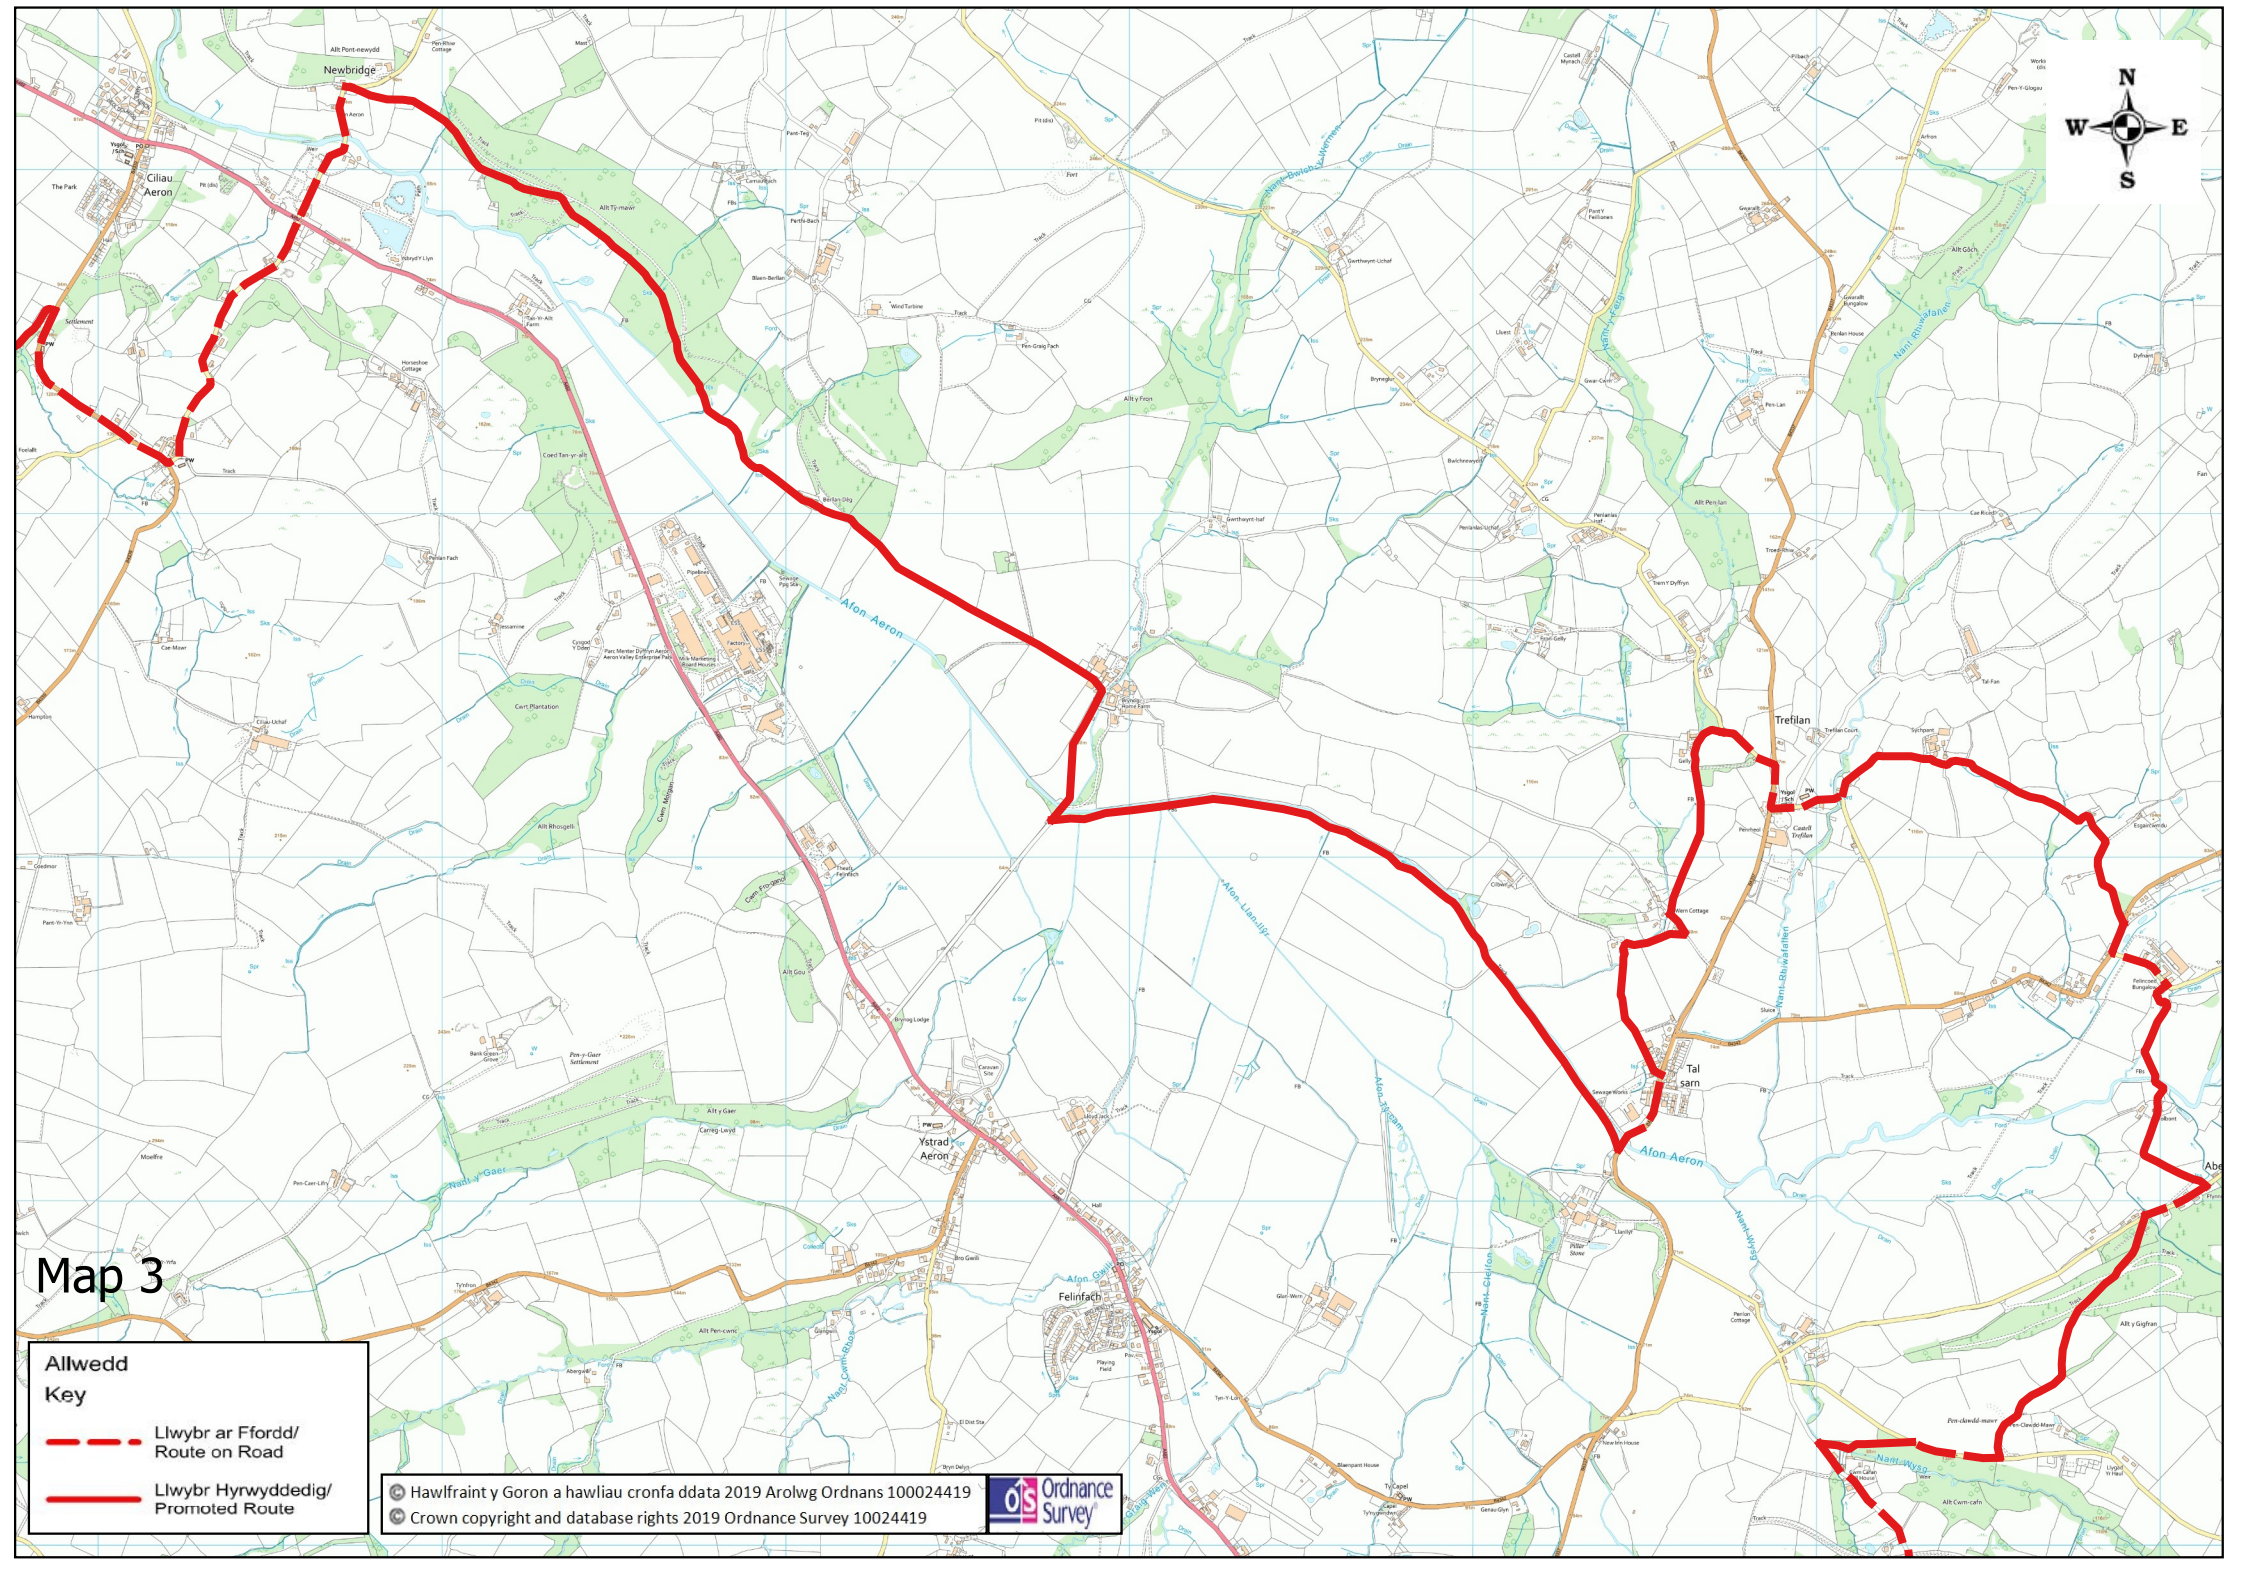

Map 1

Map 2

Allwedd Key

-  Llwybr ar Ffordd/
Route on Road
-  Llwybr Hyrwyddedig/
Promoted Route

Map 3

Allwedd Key

-  Llwybr ar Ffordd/
Route on Road
-  Llwybr Hyrwyddedig/
Promoted Route

© Hawffraint y Goron a hawliau cronfa ddata 2019 Arolwg Ordnans 100024419
© Crown copyright and database rights 2019 Ordnance Survey 10024419

Aberaeron i Lanbedr / Aberaeron to Lampeter

Dechrau: Aberaeron neu Llanbedr

Start: Aberaeron or Lampeter

Addas ar gyfer: Cerddwyr

Suitable for: Walkers

Arwyneb: Ffordd, Trac, Porfa

Surface: Track, Grass, Road

Pellter: 34 km / 21 miles

Distance: 34 km / 21 miles

Parcio: Aberaeron neu Llanbedr

Parking: Aberaeron or Lampeter

Trafnidiaeth: 540

Public Transport: 540

Cyfleusterau: Siop, Toiledau, Caffi, Tafarndai

Amenities: Shops, Toilets, Cafes, Pubs

Mapiau: OS Explorer 199
OS Landranger 146

Maps: OS Explorer 199
OS Landranger 146

Gellir adrodd unrhyw broblemau y dewch ar eu traws ar Llwybrau Tramwy trwy dudalen "Adrodd Problemau" y Cyngor ar www.ceredigion.gov.uk