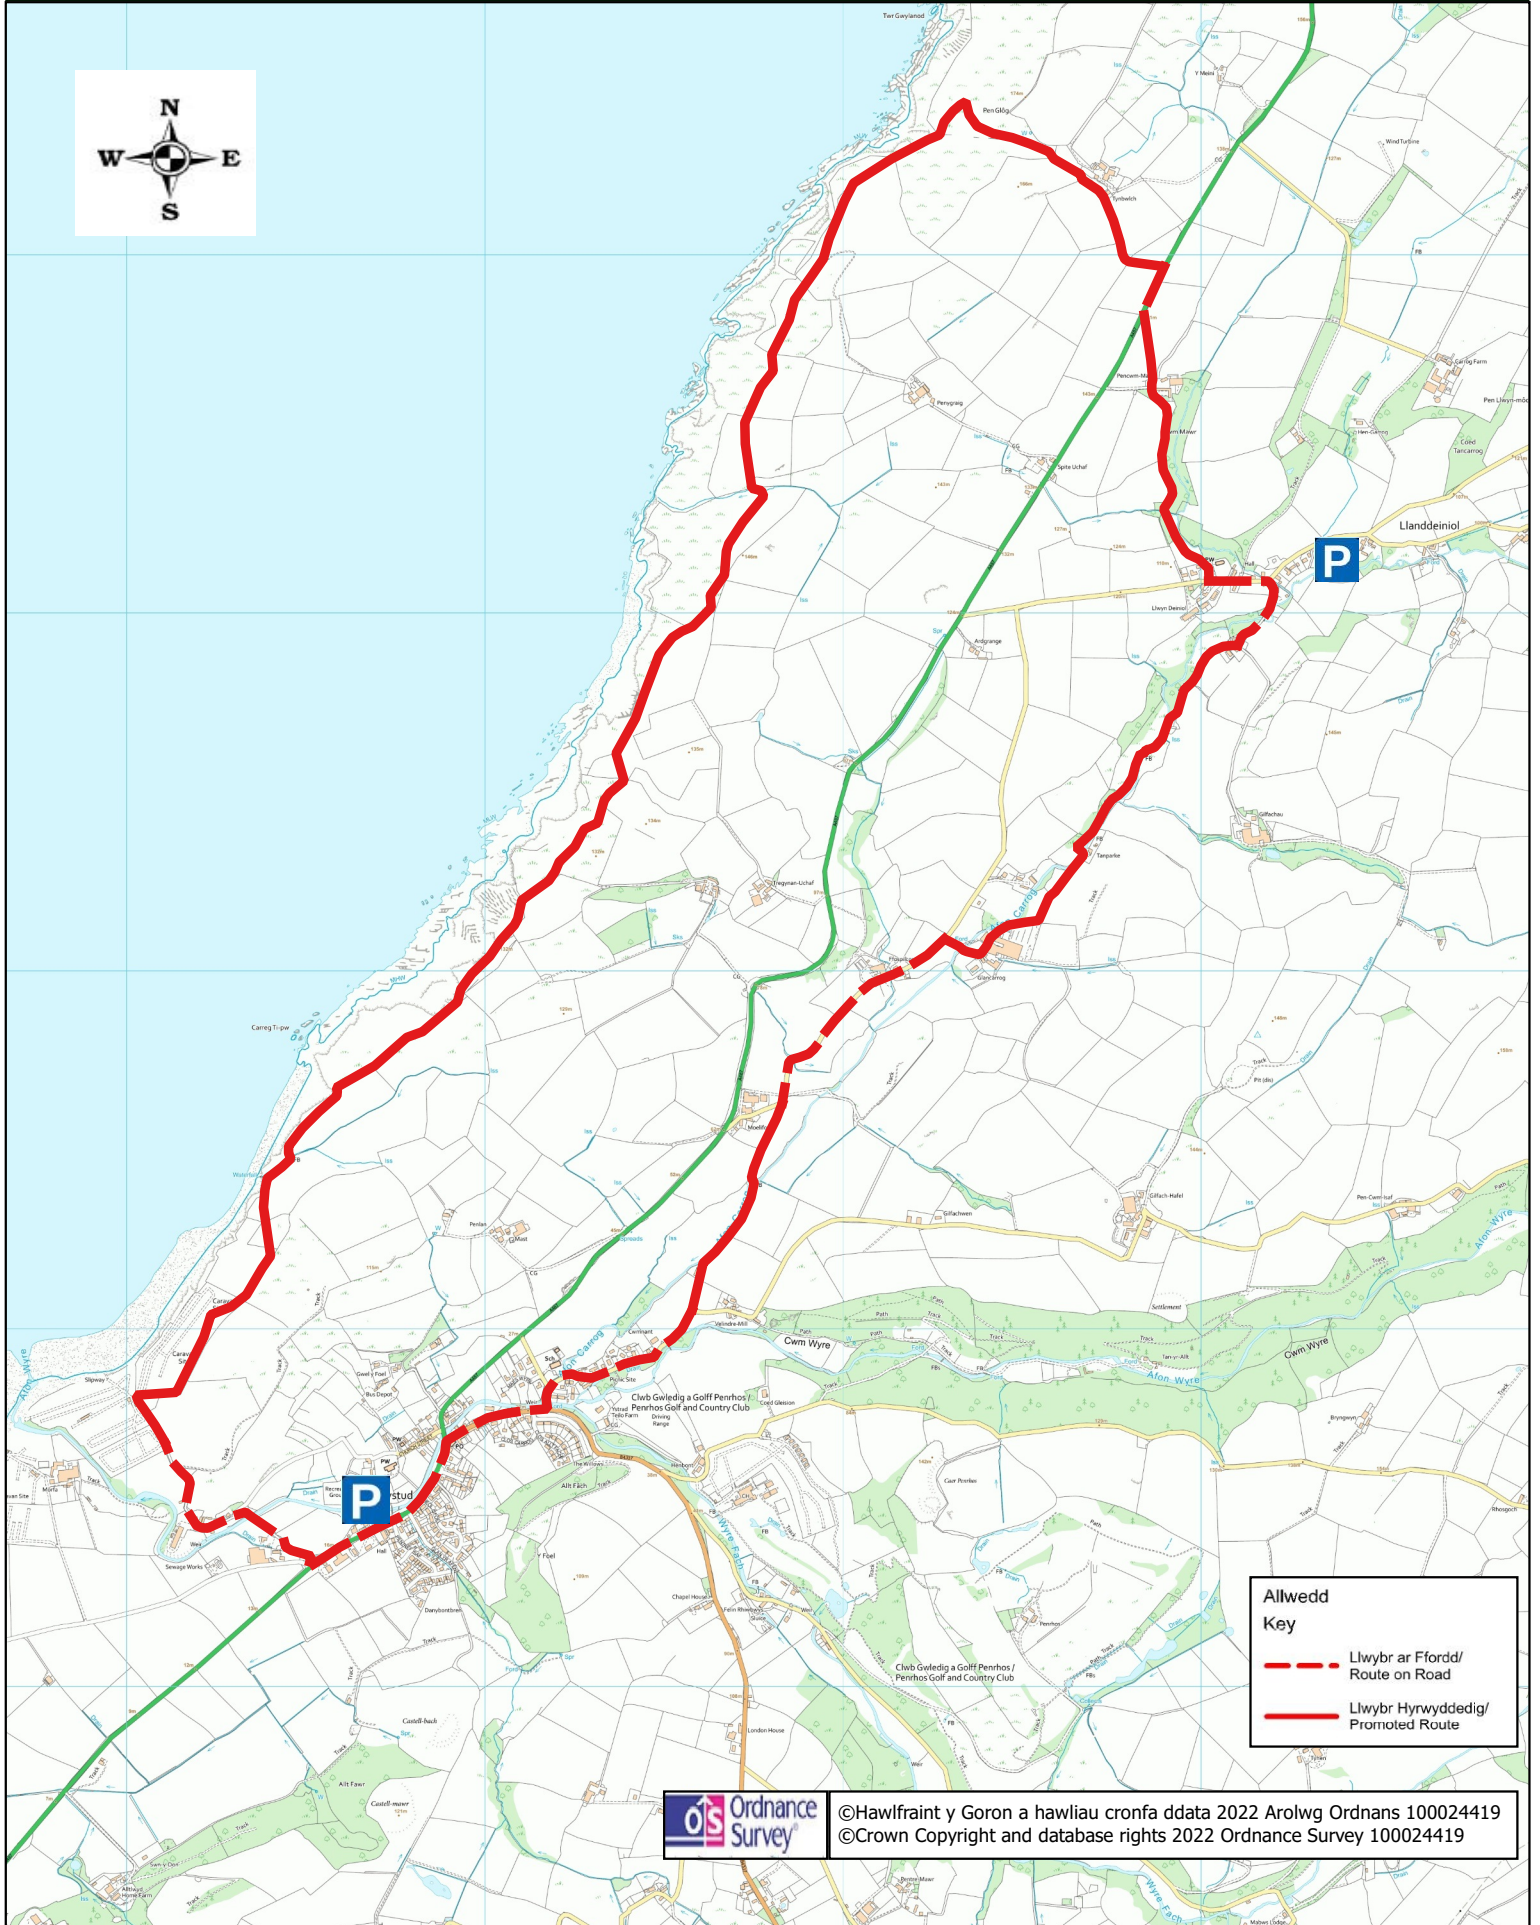

Cyngor Sir Ceredigion

Ceredigion County Council

Allwedd Key

- Llwybr ar Ffordd/
Route on Road
- Llwybr Hyrwyddedig/
Promoted Route

©Hawlfraint y Goron a hawliau cronfa ddata 2022 Arolwg Ordnans 100024419
©Crown Copyright and database rights 2022 Ordnance Survey 100024419

Cylchdaith Llanrhystyd-Llanddeiniol Circular

Dechrau: Llanrhystyd neu Llanddeiniol

Start: Llanrhystyd or Llanddeiniol

Addas ar gyfer: Cerddwyr

Suitable for: Walkers

Arwyneb: Llwybr Arfordir, Porfa, Ffordd, Trac
Dodrefn: 2 gât, 2 sticil, 6 bont

Surface: Coast Path, Grass, Road, Track,
Furniture: 2 gates, 2 stiles, 6 bridges

Pellter: 12.8 km / 8 milltir

Distance :12.8 km / 8 miles

Parcio: Pentref Llanrhystyd neu Llanddeiniol

Parking: Village of Llanrhystyd or Llanddeiniol