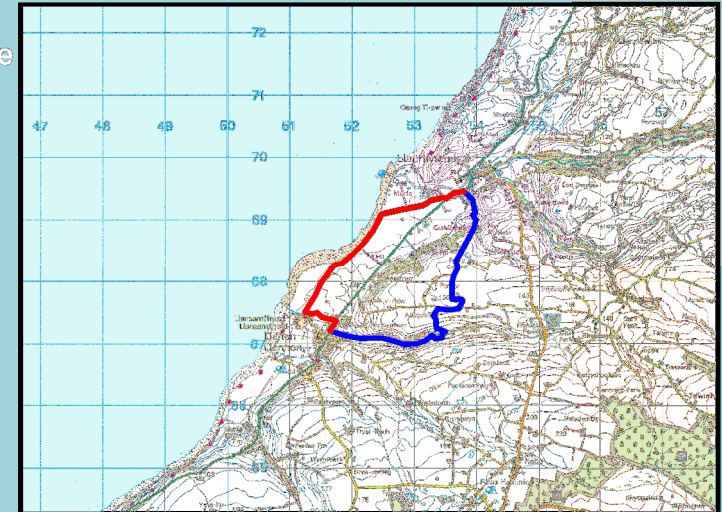

Cylchdaith Llanon a Llanrhystud - Llanon and Llanrhystud Circular Walk

Dechrau: Llanon neu Llanrhystud

Start: Llanon or Llanrhystud

Addas ar gyfer: Cerddwyr, Rhan i
Marchogwyr a Beicwyr
Arwyneb: Porfa, Trac, Llwybr Arfordir,
Rhewl

Suitable for: Walkers, Section for Horse
Riders and Cyclists
Surface: Grass, Track, Coastal Path,
Road

Dodrefn: 9 gât, 2 pont, 1 sticil

Furniture: 9 gates, 2 bridges, 1 stile

Pellter: 9.6 km / 6 Milltir

Distance: 9.6 km / 6 Miles

Parcio: Llanon neu Llanrhystud

Parking: Llanon or Llanrhystud

Trafnidiaeth Cyhoeddus: 540, TX, X50, 554
Cyfleusterau: Siop, Tafarn, Bwyty

Public Transport: 540, TX, X50, 554
Amenities: Shop, Pub, Cafes

Mapiau: OS Explorer 213
OS Explorer 199
OS Landranger 135

Maps: OS Explorer 198
OS Explorer 199
OS Landranger 145