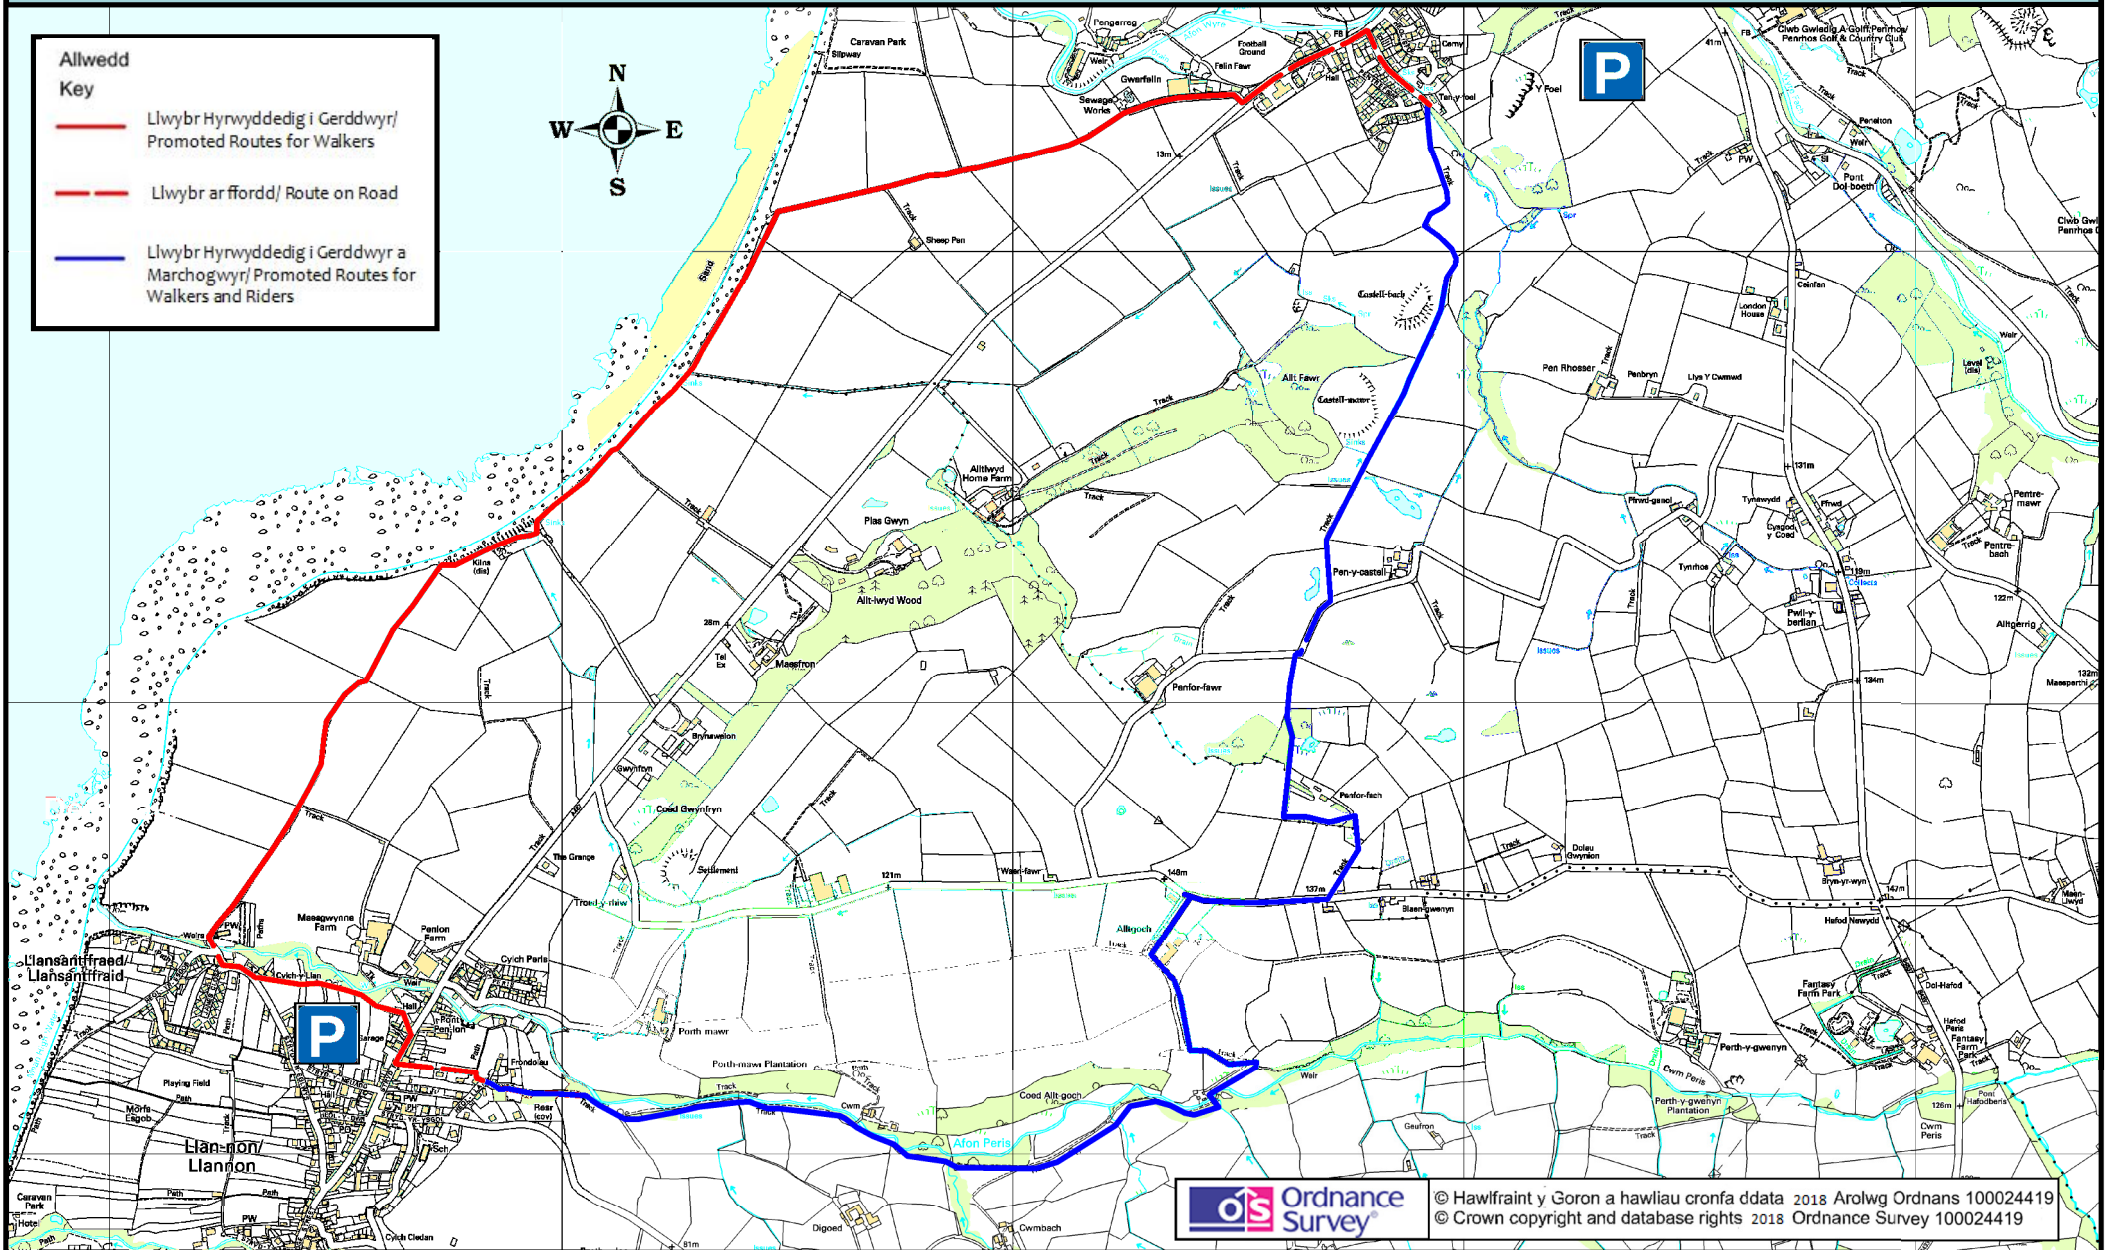

Allwedd Key

- Llwybr Hyrwyddedig i Gerddwyr / Promoted Routes for Walkers
- Llwybr ar ffordd / Route on Road
- Llwybr Hyrwyddedig i Gerddwyr a Marchogwyr / Promoted Routes for Walkers and Riders

© Hawlfraint y Goron a hawliau cronfa ddata 2018 Arolwg Ordnans 100024419
© Crown copyright and database rights 2018 Ordnance Survey 100024419

Cylchdaith Llanon a Llanrhystud - Llanon and Llanrhystud Circular Walk

Dechrau: Llanon neu Llanrhystud

Start: Llanon or Llanrhystud

Addas ar gyfer: Cerddwyr, Rhan i
Marchogwyr a Beicwyr
Arwyneb: Porfa, Trac, Llwybr Arfordir,
Rhewl

Suitable for: Walkers, Section for Horse
Riders and Cyclists
Surface: Grass, Track, Coastal Path,
Road

Dodrefn: 9 gât, 2 pont, 1 sticil

Furniture: 9 gates, 2 bridges, 1 stile

Pellter: 9.6 km / 6 Milltir

Distance: 9.6 km / 6 Miles

Parcio: Llanon neu Llanrhystud

Parking: Llanon or Llanrhystud

Trafnidiaeth Cyhoeddus: 540, TX, X50, 554
Cyfleusterau: Siop, Tafarn, Bwyty

Public Transport: 540, TX, X50, 554
Amenities: Shop, Pub, Cafes

Mapiau: OS Explorer 213
OS Explorer 199
OS Landranger 135